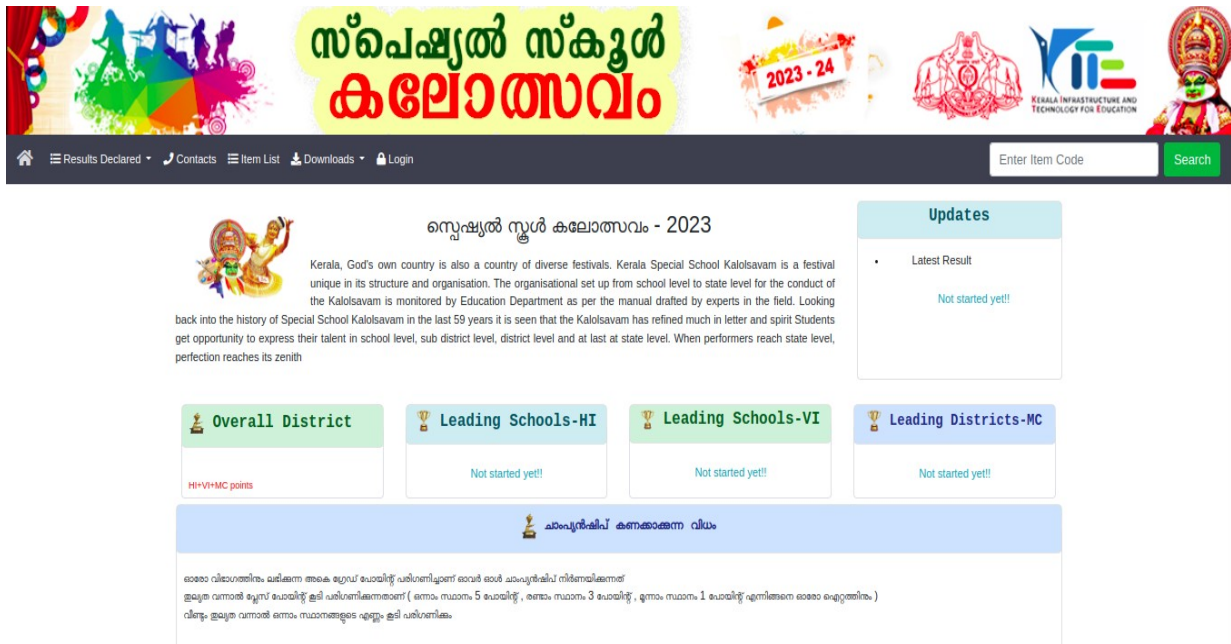

സ്പെഷ്യൽ സ്കൂൾ കലോത്സവം

സോഫ്റ്റ്‌വെയർ യൂസർഗൈഡ്

കേരള സംസ്ഥാനത്തെ ശാരീരികവും മാനസികവുമായ വെല്ലുവിളികൾ നേരിടുന്ന കുട്ടികൾക്കായുള്ള ഗവൺമെന്റ്, എയിഡഡ്, ഗവൺമെന്റ് അംഗീകൃത അൺ എയിഡഡ് സ്പെഷ്യൽ സ്കൂളുകളിലെയും ഹയർസെക്കന്ററി വൊക്കേഷണൽ ഹയർസെക്കന്ററി വിഭാഗങ്ങളിലേക്ക് ഉൾപ്പെടെയുള്ള വിദ്യാർത്ഥികൾക്കും മാന്യത് നിബന്ധനകൾക്ക് വിധേയമായി സ്പെഷ്യൽ സ്കൂൾ കലോത്സവത്തിൽ പങ്കെടുക്കാവുന്നതാണ് .

ബ്രൗസർ തുറക്കുക. അഡ്രസ്സ് ബാറിൽ സ്പെഷ്യൽ സ്കൂൾ കലോത്സവം വെബ്സൈറ്റിന്റെ അഡ്രസ്സ് <https://ulsavam.kite.kerala.gov.in/2024/spsk2024> ടൈപ്പ് ചെയ്ത് എന്റർ കീ അമർത്തുമ്പോൾ ലോഗിൻ പേജ് ലഭിക്കുന്നു.

Downloads എന്ന മെനുവിൽ സ്പെഷ്യൽ സ്കൂൾ കലോത്സവ സവത്തിന്റെ മാന്യത്, യൂസർഗൈഡ് എന്നിവ ചേർത്തിട്ടുണ്ട്.