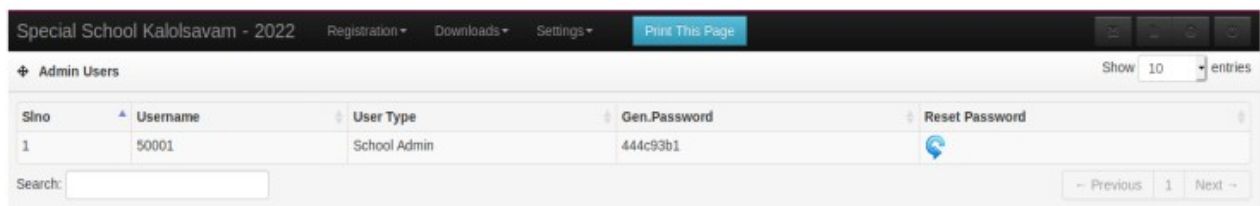

user management_school login

settings, user management എന്ന ക്രമത്തിൽ ക്ലിക്ക് ചെയ്യുക.സ്കൂളിന്റെ പാസ്‌വേർഡ് reset ചെയ്യാം.