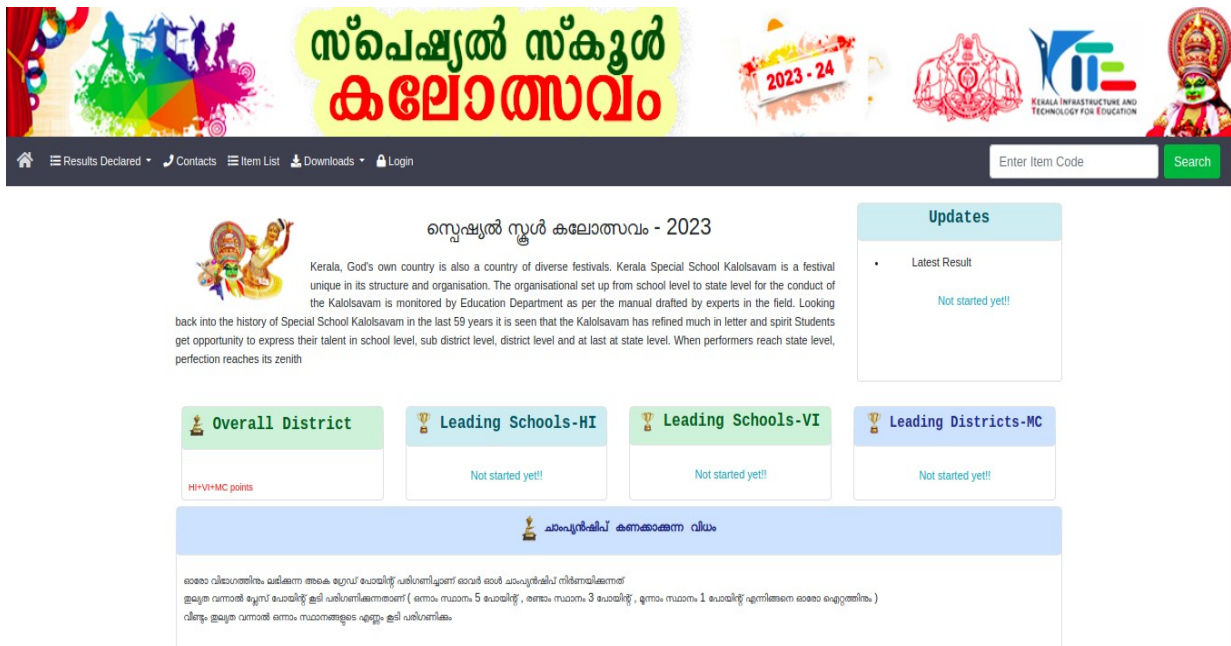

സ്പെഷ്യൽ സ്കൂൾ കലോത്സവം

സോഫ്റ്റ്‌വെയർ യൂസർഗൈഡ്

കേരള സംസ്ഥാനത്തെ ശാരീരികവും മാനസികവുമായ വെല്ലുവിളികൾ നേരിടുന്ന കുട്ടികൾക്കായുള്ള ഗവൺമെന്റ്, എയിഡഡ്, ഗവൺമെന്റ് അംഗീകൃത അൺ എയിഡഡ് സ്പെഷ്യൽ സ്കൂളുകളിലെയും ഹയർസെക്കന്ററി വൊക്കേഷണൽ ഹയർസെക്കന്ററി വിഭാഗങ്ങളിലേക്ക് ഉൾപ്പെടെയുള്ള വിദ്യാർത്ഥികൾക്കും മാന്യത് നിബന്ധനകൾക്ക് വിധേയമായി സ്പെഷ്യൽ സ്കൂൾ കലോത്സവത്തിൽ പങ്കെടുക്കാവുന്നതാണ് .

ബ്രൗസർ തുറക്കുക. അഡ്രസ്സ് ബാറിൽ സ്പെഷ്യൽ സ്കൂൾ കലോത്സവം വെബ്സൈറ്റിന്റെ അഡ്രസ്സ് <https://ulsavam.kite.kerala.gov.in/2023/spsk2023> ടൈപ്പ് ചെയ്ത് എന്റർ കീ അമർത്തുമ്പോൾ ലോഗിൻ പേജ് ലഭിക്കുന്നു.

Downloads എന്ന മെനുവിൽ സ്പെഷ്യൽ സ്കൂൾ കലോത്സവത്തിന്റെ മാന്യത്, യൂസർഗൈഡ് എന്നിവ ചേർത്തിട്ടുണ്ട്.